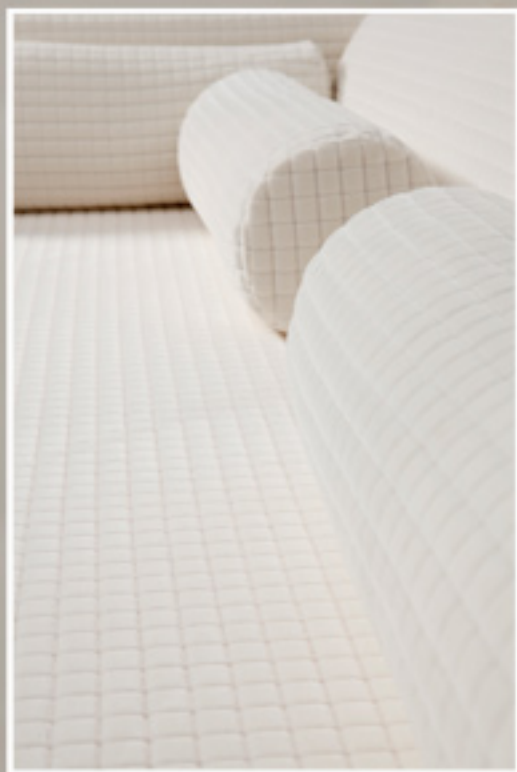

CANAPÉ

Relooking complet pour ce grand canapé. Assises regarnies, nouveau tissu et nouveaux coussins pour souligner le motif carreau. Un travail minutieux a été nécessaire pour raccorder le motif sur toutes les différentes pièces. Un résultat impeccable et des lignes qui se suivent à la perfection pour ce canapé moderne et confortable !