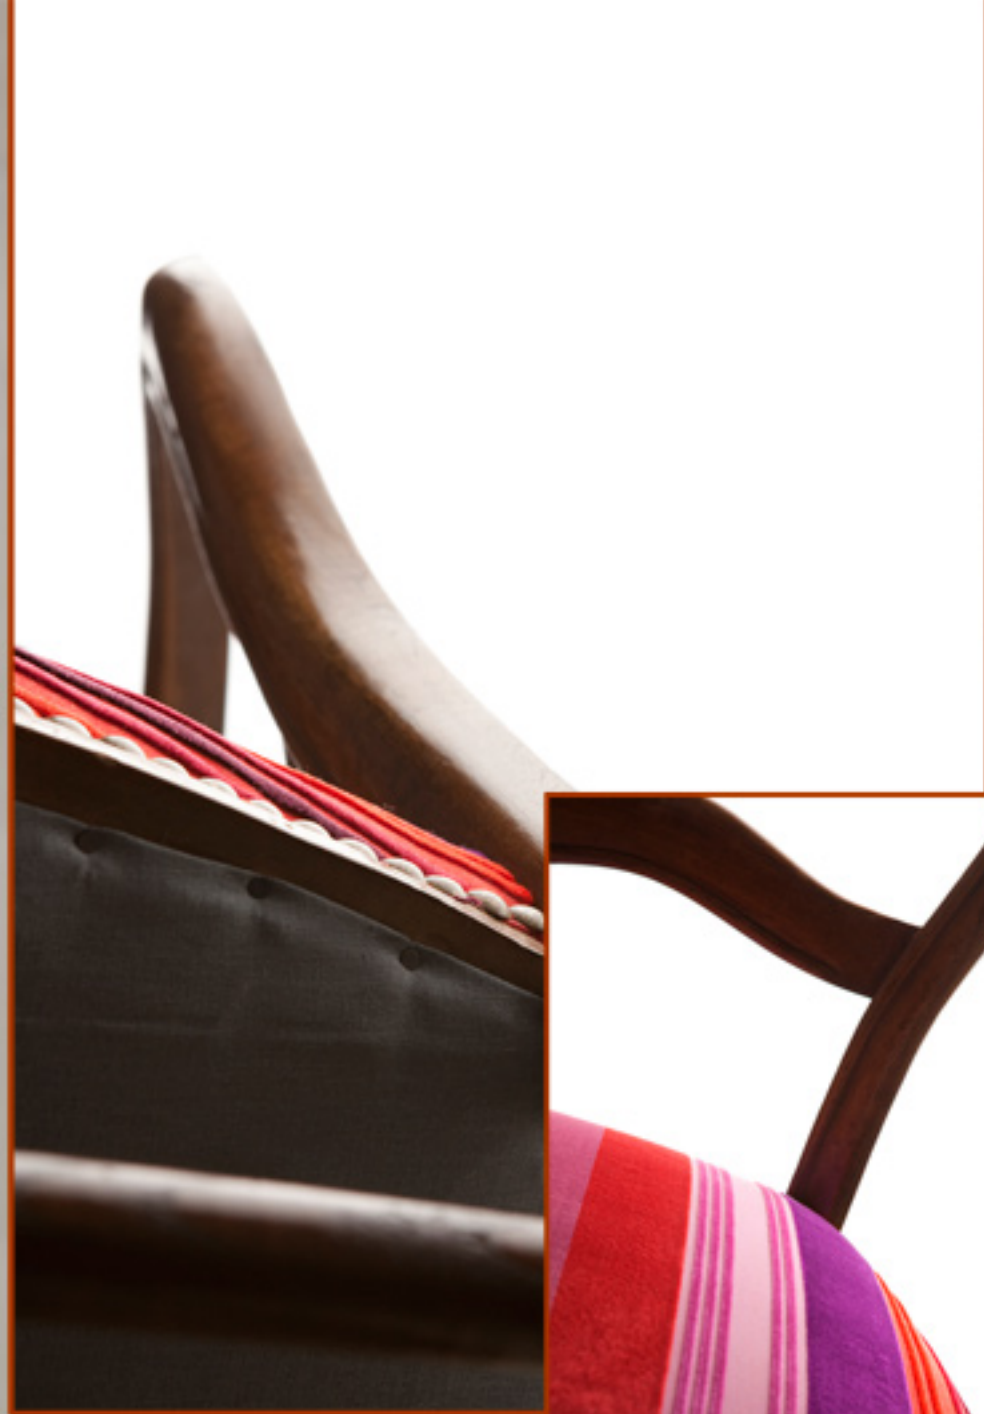

Couleurs et ambiance tamisée seront télécommandées pour un confort d'utilisation optimal.

Chantier à suivre !

L'ÉQUIPE TAPISSERIE DÉCORATION PRÉSENTE  
LES TROIS ASSISES DU MOIS :

**FAUTEUIL ANNÉES 50**

Réfection complète à l'ancienne pour cette très belle pièce d'époque. Tout a été refait, de la garniture au travail des boiseries. Un tissu géométrique bordeaux vient souligner la forme du fauteuil et lui restitue toute sa modernité.