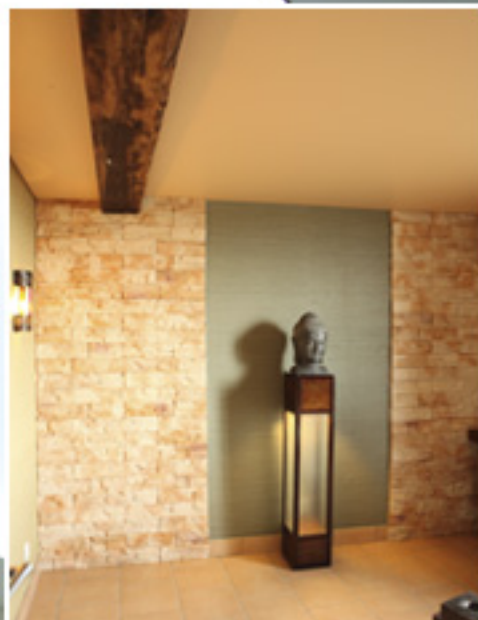

01 48 82 05 38
info@haguenier.com

Début du chantier
06/2010

FERME SAINT GEORGES
VERDELOT - 77
LE SPA

Retour sur la ferme Saint Georges, chantier
aux multiples matières et couleurs.

Ici les plafonds de la pièce principale qui
accueille le jacuzzi et dont la charpente se
partage en trois morceaux. Les deux côtés sont
traités en blanc mat et le panneau central en
translucide rétro éclairé.

Les salles de bain attenantes ont été habillées en
noir laqué. Les plafonds apportent luminosité et
perspective à ces pièces d'eau.

DOSSIER - après

Livraison su SPA et de
l'espace massage
06-07/2010

FERME SAINT GEORGES VERDELOT - 77 SPA ET ESPACE MASSAGE

Dans le SPA, le plafond translucide rétroéclairé apporte une lumière diffuse qui reste efficace sans être agressive.

L'espace massage est pensé dans une harmonieuse et relaxante douceur. Le plafond tendu mat reprend la couleur beige de la pierre et vient souligner le caractère des poutres d'origine.