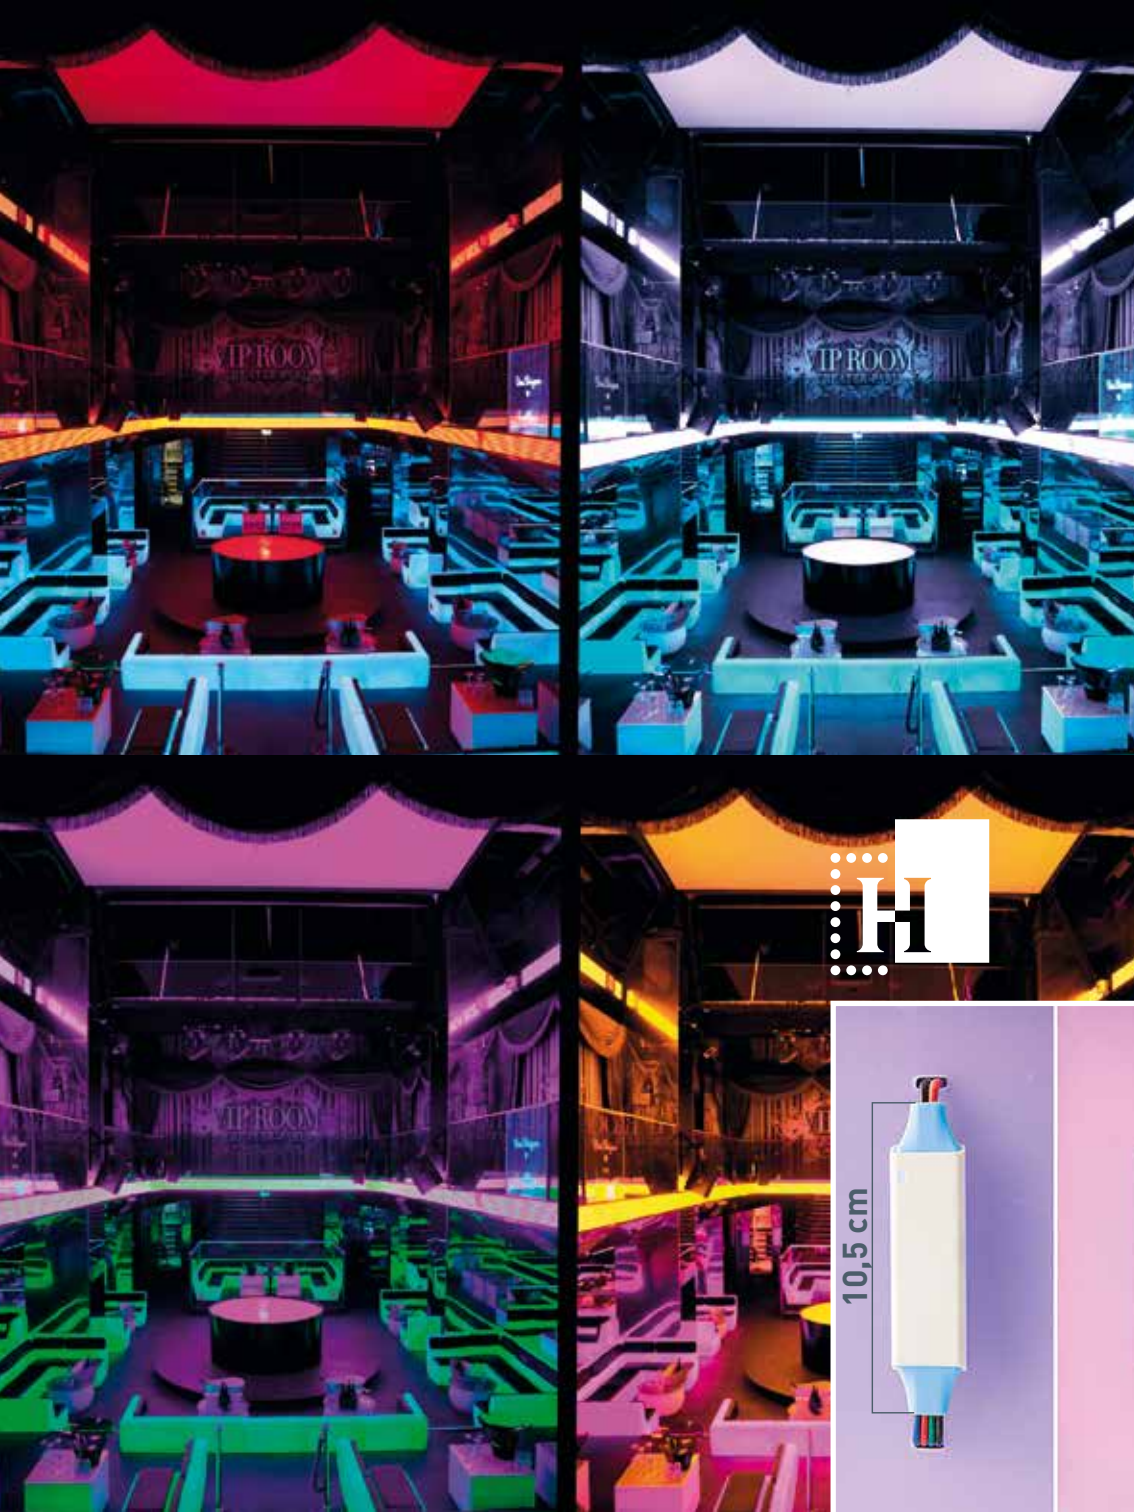

CONTRÔLEZ LA LUMIÈRE
AVEC VOTRE SMARTPHONE

A télécharger sur
iTunes et Play store

L'APPLI SMART COLOR

Smart Color est un logiciel de contrôle de couleur qui opère pour un contrôleur RVB spécifique. L'utilisateur peut choisir une couleur fixe ou un programme animé de son unité, et la commande est envoyée par la voix au contrôleur LED. L'utilisateur peut se connecter par le haut-parleur, le jack des écouteurs ou par le Bluetooth.

Smart Color peut piloter jusqu'à 16 millions de couleurs fixes et 42 programmes dynamiques dont la vitesse est réglable de 0 à 99, l'utilisateur peut également enregistrer ses programmes favoris dans l'application.