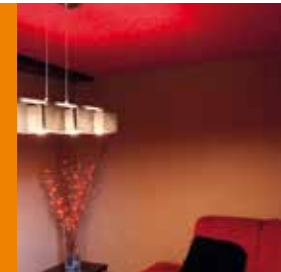

Grâce à une toile microperforée les ondes sonores pénètrent la toile, se retrouvent piégées et amorties dans le vide du caisson entre toile et plafond.

Les sons ressortant avec une réverbération amoindrie, l'acoustique est très nettement améliorée, offrant un meilleur confort sonore.

L'ÉCLAIRAGE

Le plafond tendu est idéal pour l'intégration de toutes les sources lumineuses et du matériel lumière : les spots, la Led, la fibre optique, les caissons lumineux...

Pour un apport de luminosité optimal, la toile tendue translucide et rétro éclairée est particulièrement efficace.

En nappage ou en cinturage les rubans de Led dont vous choisissez la couleur et la température illuminent la toile qui diffuse une lumière homogène et sans point chaud.

Nos équipes installent la partie lumière et les variateurs qui vous permettent une gestion précise de votre plafond lumineux.

LES MATIÈRES

Le plafond tendu se décline en différentes finitions : laquée brillante, matte, satinée, translucide, en daim, à motifs... et dans de nombreux coloris.

Toutes les toiles tendues que nous utilisons sont antifongiques, traitées selon les normes en vigueur pour les espaces accueillant du public et classées A+ dans la norme d'émission dans l'air intérieur.

Antistatique le plafond tendu est très facile d'entretien, n'attire pas la poussière et se nettoie à l'eau ou grâce au produit que vous conseillez Haguenier : le Wall Clean®.