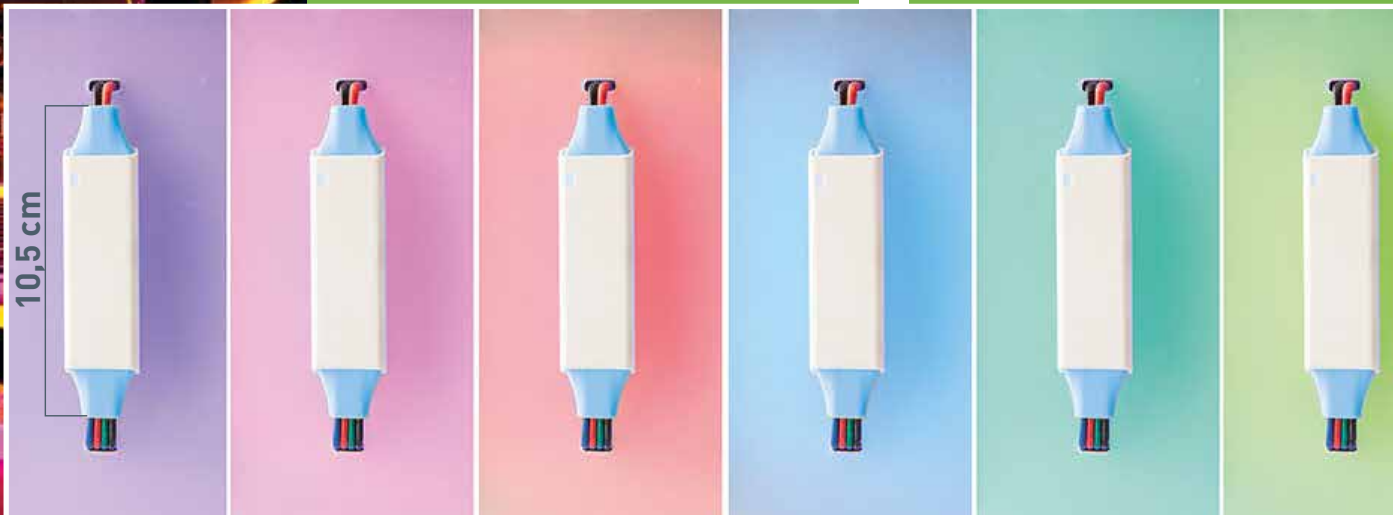

## L'APPLI SMART COLOR

Smart Color est un logiciel de contrôle de couleur qui opère pour un contrôleur RVB spécifique. L'utilisateur peut choisir une couleur fixe ou un programme animé de son unité, et la commande est envoyée par la voix au contrôleur LED. L'utilisateur peut se connecter par le haut-parleur, le jack des écouteurs ou par le Bluetooth.

Smart Color peut piloter jusqu'à 16 millions de couleurs fixes et 42 programmes dynamiques dont la vitesse est réglable de 0 à 99, l'utilisateur peut également enregistrer ses programmes favoris dans l'application.